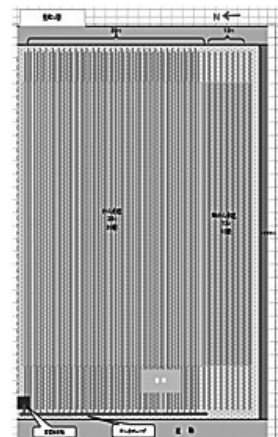

さとうきび夏植え(塩川高穴地区)

耕作者：野原賢一 かんがい施設：Ⅱ型
面積：30a

かん水区

見取り図

無かん水区

さとうきび株出し(塩川高穴地区)

耕作者：親里春市 かんがい施設：Ⅱ型
面積：52A

かん水区